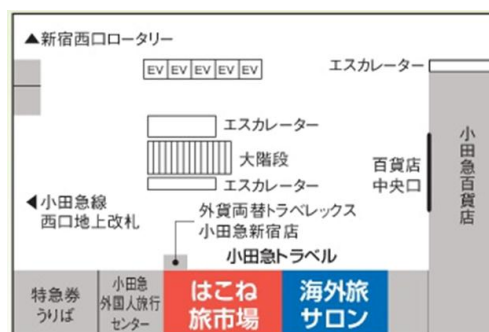

(新宿駅西口地上コンコース略図)

このニュースレターに関するお問い合わせは、次の担当までお願いいたします。
(株)小田急トラベル営業統括部 [坂間・白井] ・03-3379-6877