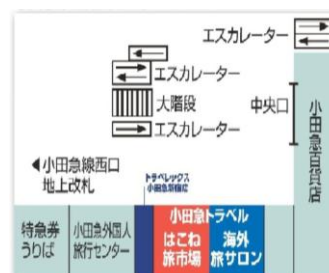

宿泊日は6月27日（月）～30日（木）、7月4日（月）～7日（木）の8日間限定です。

※他の小田急トラベル店舗では、6月13日（月）午前11時から発売します

詳細は、小田急トラベルホームページ (<http://www.odakyu-travel.co.jp/>)にてご確認いただけます。

両専門店では、これからも専門知識豊富なスタッフが最適なプランをご提案するとともに、店舗内装飾やイベントの実施、店頭上部6面のデジタルサイネージなどで、最新情報や旅の魅力を発信してまいります。

「海外旅サロン&はこね旅市場 オープン3周年イベント」の概要は、下記のとおりです。

記

1. イベント名 「海外旅サロン&はこね旅市場 オープン3周年イベント」
2. 日 時 (1) 海外旅サロン 2016年6月11日(土) 10時~17時
(2) はこね旅市場 2016年6月12日(日) 11時~17時
※特売宿泊プランの先行予約は6月12日(日)午前9時開始です
3. 場 所 新宿駅西口地上コンコース・小田急百貨店1階大階段下(両店の店舗前の特設スペース)
4. 内 容 (1) 海外旅サロン
 - 10時~17時 ビジネスクラス・プレミアムエコノミーのシート展示
および着席体験
※着席体験にご来場いただき、アンケートにお答えいただいたお客さま
には、航空会社グッズの記念品をプレゼントいたします
 - 10時~17時 FLIGHT 001ポップアップストア出店(2) はこね旅市場
 - 11時~17時 360°バーチャル水族館体験・ミニ水族館
 - 箱根寄木細エコースター作り体験(お一人さま100円)
※当日先着100名さま限定
※色々な模様の自分だけのオリジナルコースターを作ります

以 上

このニュースレターに関するお問い合わせは、次の担当までお願いいたします。

(株)小田急トラベル営業統括部 [坂間・白井] ・03-3379-6877

<海外旅サロン&はこね旅市場の概要>

1. 店舗名称 海外旅行専門店「海外旅サロン」
箱根旅行専門店「はこね旅市場」
2. 所在 小田急線新宿駅西口地上コンコース
(東京都新宿区西新宿1-1-3)
3. 営業時間 平日 10:00~19:30
土日祝日 10:00~18:00

新宿駅西口地上コンコース略図

4. 販売商品 「海外旅サロン」

◆ 様々なご要望にお応えするオーダーメイドプラン「叶う旅」

パッケージ旅行は窮屈、自分流の旅がしたい。そんなお客様の声から、「叶う旅」が誕生しました。世界に一つしかない旅づくりのお手伝いをいたします。イベント会場では、海外旅サロンの専任スタッフが、叶う旅のご案内もいたします。

※叶う旅の詳細については、下記URLをご覧ください。

<https://bookshelf.wisebook4.jp/html/odakyutravel/9638/#1>