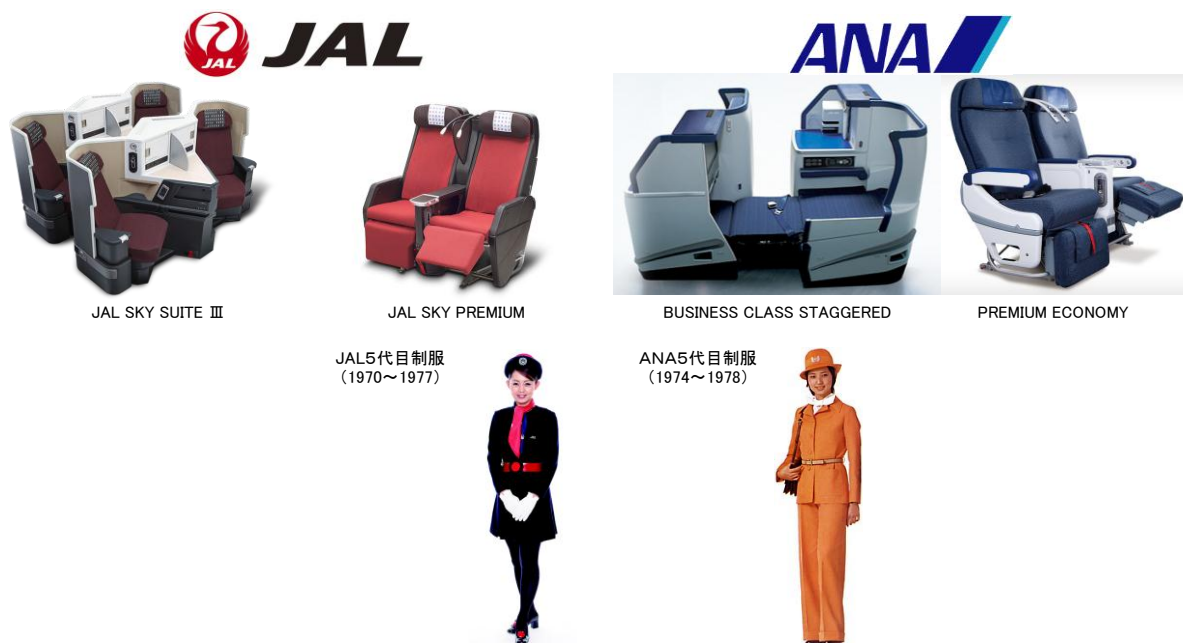

第16-G05号

2016年5月25日

新宿西口地上コンコースの青とオレンジの旅行専門店

6月11日、12日「海外旅サロン&はこね旅市場」3周年イベント開催

— 6月12日は箱根のお得な宿泊商品も発売します!! —

小田急グループの株式会社小田急トラベル（本社：東京都渋谷区 社長：小柳 淳）は、小田急線新宿駅西口の海外旅行専門店「海外旅サロン」、日本初の箱根旅行専門店「はこね旅市場」において、両店の開店3周年を記念し、同店舗前小田急百貨店1階大階段下にて2016年6月11日（土）、12日（日）、「海外旅サロン&はこね旅市場 オープン3周年イベント」を開催します。

また、あわせて箱根エリア21施設の「特売箱根1泊2食付プラン」（宿泊日限定）の先行予約を6月12日（日）午前9時より「はこね旅市場」で開始いたします。

■6月11日（土）は、青の“海外旅サロン” オープン3周年！！

◆来て見て楽しむ国際線上級クラスの着席体験&タイムスリップ撮影会

“海外旅サロン” オープン3周年記念イベントでは、JALとANAのビジネスクラスシートおよびプレミアムエコノミーシートの展示と着席体験を実施いたします。また、小田急トラベル創立40周年にちなんでJAL・ANAの40年前の制服を着用したCAが登場しイベントに花を添えます。

是非この機会に、ワンランク上の快適な空の旅の雰囲気をご体感ください。

JAL SKY SUITE III

JAL SKY PREMIUM

BUSINESS CLASS STAGGERED

PREMIUM ECONOMY

JAL5代目制服
(1970~1977)

ANA5代目制服
(1974~1978)

◇ 「タイムスリップ撮影会」は、JAL・ANAの新旧の制服を着用したCA4名との撮影会となります。詳細についてはイベント会場にて発表いたします。

※ 画像はイメージです。展示する座席が変更になる場合がございます

※ ANA5代目制服については、数パターンあり画像のものと異なる場合もあります