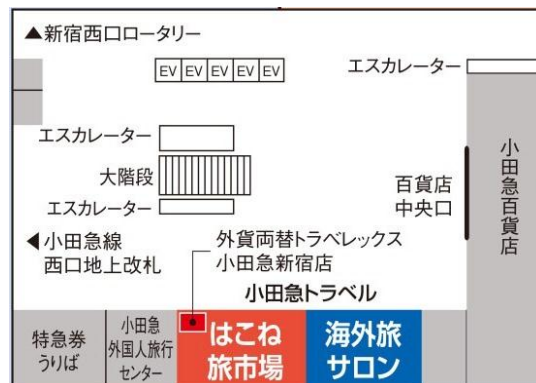

(新宿駅西口地上コンコース略図)

このニュースターに関するお問い合わせは、次の担当までお願いいたします。
(株)小田急トラベル営業統括部 [坂間・白井] ・03-3379-6877